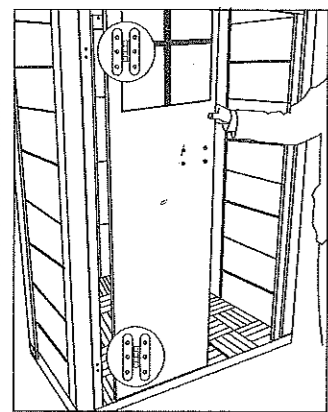

CERNIERE/DOORS PIVOTS

19

- N.24 VITI TIPO D DIM. 5X35
- N.24 RONDELLA IN METALLO M5 PER VITI TIPO D
- N.24 DADO M5 IN ALLUM. PER VITI TIPO C