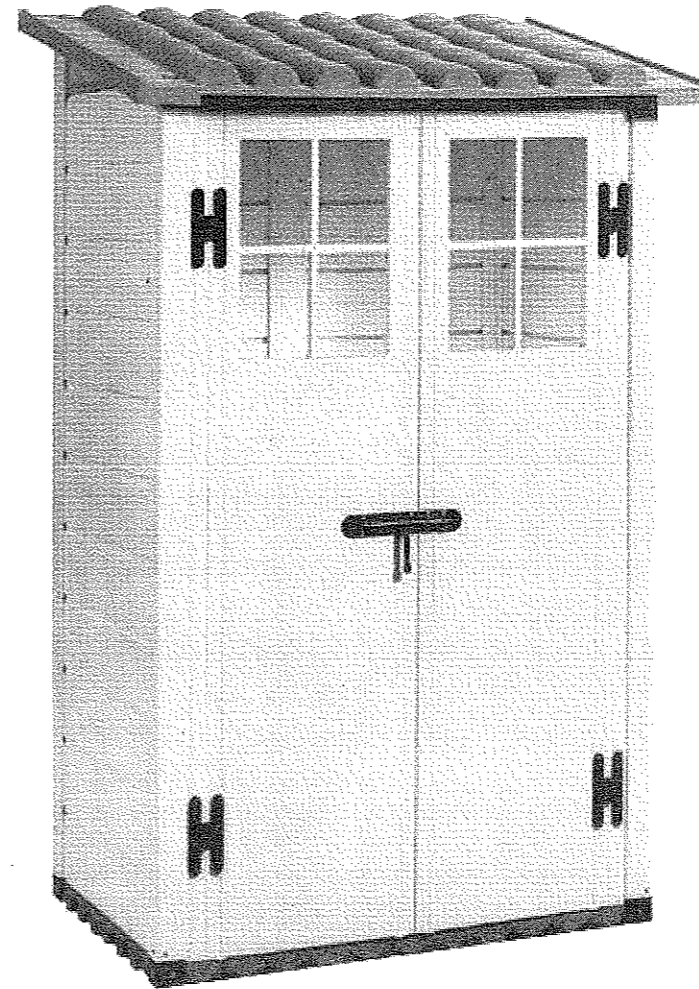

# TUSCANY 100 EVO

DIM. 93X140X205

16

17

18

(E) DIM. 48X32

## PORTE/DOORS

21