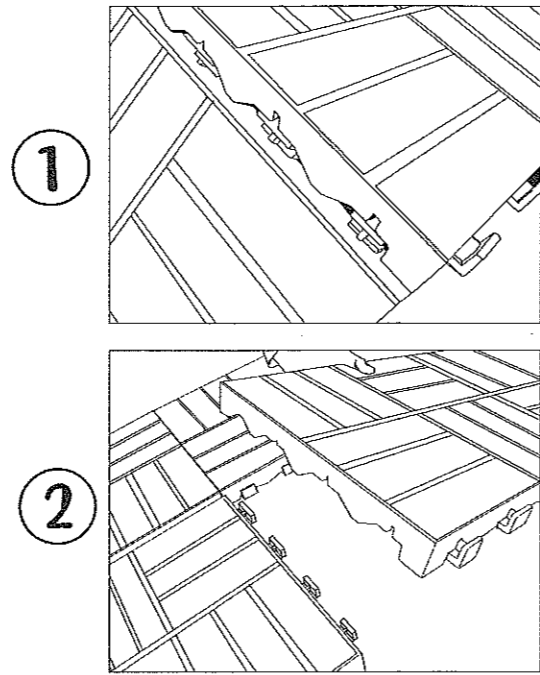

MONTAGGIO PAVIMENTO/FLOOR ASSEMBLY