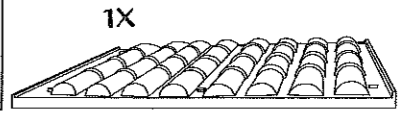

## CHIAVISTELLO/LATCH

20

- N.8 VITE M4X30 NERA

- N.24 VITI TIPO D NERO DIM. 5X35

- N.8 VITE M4X30 NERA
- N.8 DADO M4
- N.24 VITI TIPO D DIM. 5X35 NERO
- N.24 RONDELLA METALLO M5
- N.24 DADO M5
- N.30 VITI TIPO A DIM. 48X19
- N.8 RONDELLA IN GOMMA TENUTA STAGNA A E B.
- N.2 VITE 5,0X20 T.TONDA QUADRO SOTTO TESTA TIPO B
- N.2 DADO ALLUMINIO PER VITI TIPO B
- N.6 VITI TIPO F NERO DIM. 48X13