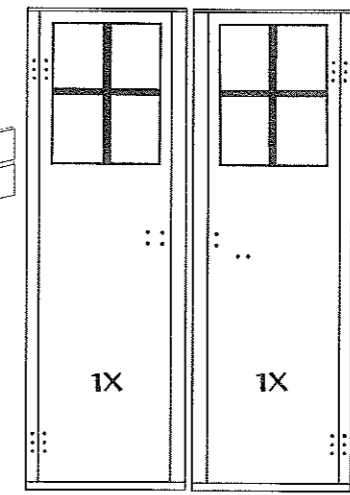

## PORTE/DOORS

21

## CHIAVISTELLO/LATCH

20

- N.8 VITE M4X30 NERA

- N.24 VITI TIPO D NERO DIM. 5X35

- N.8 VITE M4X30 NERA
- N.8 DADO M4
- N.24 VITI TIPO D DIM. 5X35 NERO
- N.24 RONDELLA METALLO M5
- N.24 DADO M5
- N.30 VITI TIPO A DIM. 48X19
- N.8 RONDELLA IN GOMMA TENUTA STAGNA A E B.
- N.2 VITE 5,0X20 T.TONDA QUADRO SOTTO TESTA TIPO B
- N.2 DADO ALLUMINIO PER VITI TIPO B
- N.6 VITI TIPO F NERO DIM. 48X13