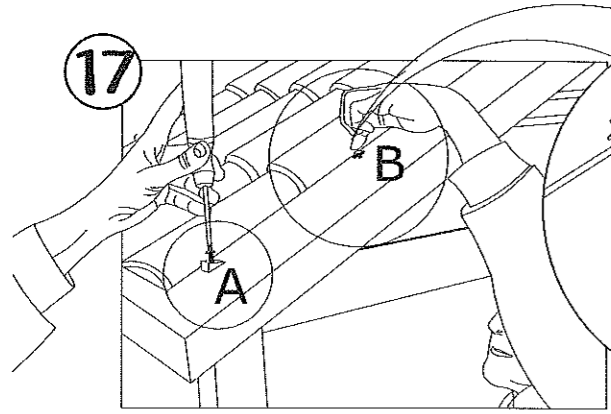

# TUSCANY 100 EVO

DIM. 93X140X205

16

17

18

(E) DIM. 48X32

## CHIAVISTELLO/LATCH

20

- N.8 VITE M4X30 NERA

- N.24 VITI TIPO D NERO DIM. 5X35

- N.8 VITE M4X30 NERA
- N.8 DADO M4
- N.24 VITI TIPO D DIM. 5X35 NERO
- N.24 RONDELLA METALLO M5
- N.24 DADO M5
- N.30 VITI TIPO A DIM. 48X19
- N.8 RONDELLA IN GOMMA TENUTA STAGNA A E B.
- N.2 VITE 5,0X20 T.TONDA QUADRO SOTTO TESTA TIPO B
- N.2 DADO ALLUMINIO PER VITI TIPO B
- N.6 VITI TIPO F NERO DIM. 48X13