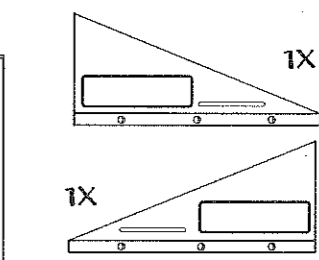

## CHIAVISTELLO/LATCH

20

- N.8 VITE M4X30 NERA

- N.24 VITI TIPO D NERO DIM. 5X35

- N.8 VITE M4X30 NERA
- N.8 DADO M4
- N.24 VITI TIPO D DIM. 5X35 NERO
- N.24 RONDELLA METALLO M5
- N.24 DADO M5
- N.30 VITI TIPO A DIM. 48X19
- N.8 RONDELLA IN GOMMA TENUTA STAGNA A E B.
- N.2 VITE 5,0X20 T.TONDA QUADRO SOTTO TESTA TIPO B
- N.2 DADO ALLUMINIO PER VITI TIPO B
- N.6 VITI TIPO F NERO DIM. 48X13