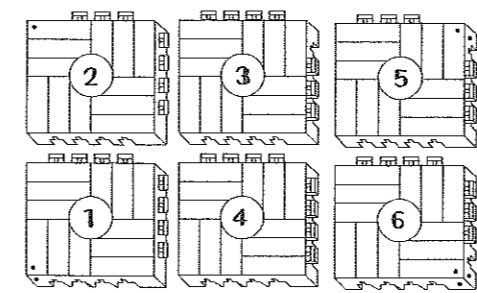

## PORTE/DOORS

21

## CHIAVISTELLO/LATCH

20

- N.8 VITE M4X30 NERA

- N.24 VITI TIPO D NERO DIM. 5X35

- N.8 VITE M4X30 NERA
- N.8 DADO M4
- N.24 VITI TIPO D DIM. 5X35 NERO
- N.24 RONDELLA METALLO M5
- N.24 DADO M5
- N.30 VITI TIPO A DIM. 48X19
- N.8 RONDELLA IN GOMMA TENUTA STAGNA A E B.
- N.2 VITE 5,0X20 T.TONDA QUADRO SOTTO TESTA TIPO B
- N.2 DADO ALLUMINIO PER VITI TIPO B
- N.6 VITI TIPO F NERO DIM. 48X13