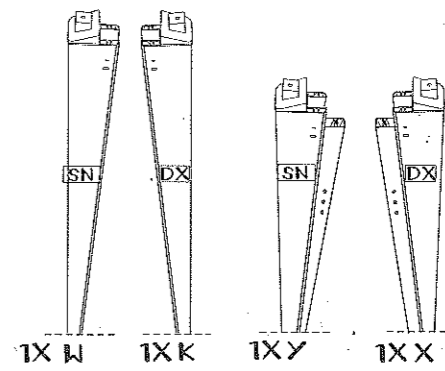

## PORTE/DOORS

21

## CHIAVISTELLO/LATCH

20

- N.8 VITE M4X30 NERA

- N.24 VITI TIPO D NERO DIM. 5X35

- N.8 VITE M4X30 NERA
- N.8 DADO M4
- N.24 VITI TIPO D DIM. 5X35 NERO
- N.24 RONDELLA METALLO M5
- N.24 DADO M5
- N.30 VITI TIPO A DIM. 48X19
- N.8 RONDELLA IN GOMMA TENUTA STAGNA A E B.
- N.2 VITE 5,0X20 T.TONDA QUADRO SOTTO TESTA TIPO B
- N.2 DADO ALLUMINIO PER VITI TIPO B
- N.6 VITI TIPO F NERO DIM. 48X13