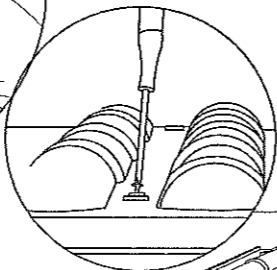

# TUSCANY 100 EVO

DIM. 93X140X205

16

17

18

(E) DIM. 48X32

## CERNIERE/DOORS PIVOTS

19

- N.24 VITI TIPO D DIM. 5X35
- N.24 RONDELLA IN METALLO M5 PER VITI TIPO D
- N.24 DADO M5 IN ALLUM. PER VITI TIPO C

## CHIAVISTELLO/LATCH

20

- N.8 VITE M4X30 NERA

- N.24 VITI TIPO D NERO DIM. 5X35

- N.8 VITE M4X30 NERA
- N.8 DADO M4
- N.24 VITI TIPO D DIM. 5X35 NERO
- N.24 RONDELLA METALLO M5
- N.24 DADO M5
- N.30 VITI TIPO A DIM. 48X19
- N.8 RONDELLA IN GOMMA TENUTA STAGNA A E B.
- N.2 VITE 5,0X20 T.TONDA QUADRO SOTTO TESTA TIPO B
- N.2 DADO ALLUMINIO PER VITI TIPO B
- N.6 VITI TIPO F NERO DIM. 48X13