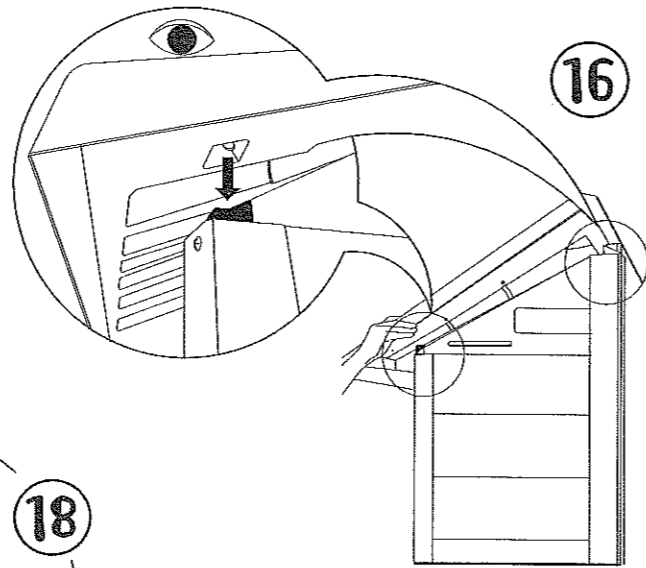

# TUSCANY 100 EVO

DIM. 93X140X205

16

17

18

(E) DIM. 48X32

## CHIAVISTELLO/LATCH

20

- N.8 VITE M4X30 NERA

- N.24 VITI TIPO D NERO DIM. 5X35

- N.8 VITE M4X30 NERA
- N.8 DADO M4
- N.24 VITI TIPO D DIM. 5X35 NERO
- N.24 RONDELLA METALLO M5
- N.24 DADO M5
- N.30 VITI TIPO A DIM. 48X19
- N.8 RONDELLA IN GOMMA TENUTA STAGNA A E B.
- N.2 VITE 5,0X20 T.TONDA QUADRO SOTTO TESTA TIPO B
- N.2 DADO ALLUMINIO PER VITI TIPO B
- N.6 VITI TIPO F NERO DIM. 48X13