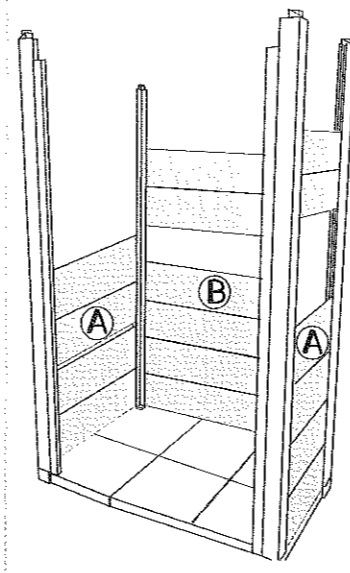

## PORTE/DOORS

21

## CHIAVISTELLO/LATCH

20

- N.8 VITE M4X30 NERA

- N.24 VITI TIPO D NERO DIM. 5X35

- N.8 VITE M4X30 NERA
- N.8 DADO M4
- N.24 VITI TIPO D DIM. 5X35 NERO
- N.24 RONDELLA METALLO M5
- N.24 DADO M5
- N.30 VITI TIPO A DIM. 48X19
- N.8 RONDELLA IN GOMMA TENUTA STAGNA A E B.
- N.2 VITE 5,0X20 T.TONDA QUADRO SOTTO TESTA TIPO B
- N.2 DADO ALLUMINIO PER VITI TIPO B
- N.6 VITI TIPO F NERO DIM. 48X13