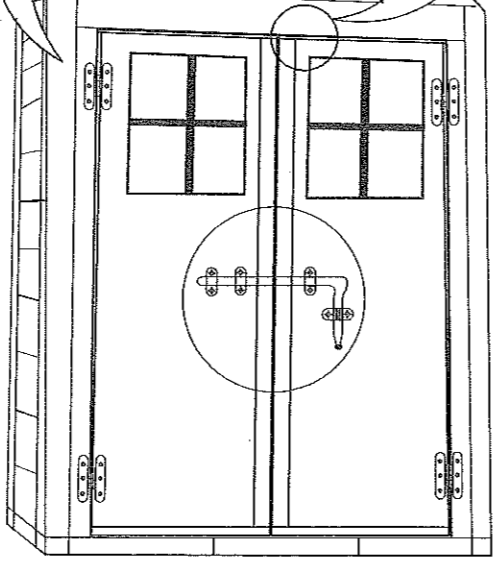

## PORTE/DOORS

21

## CHIAVISTELLO/LATCH

20

- N.8 VITE M4X30 NERA

- N.24 VITI TIPO D NERO DIM. 5X35

- N.8 VITE M4X30 NERA
- N.8 DADO M4
- N.24 VITI TIPO D DIM. 5X35 NERO
- N.24 RONDELLA METALLO M5
- N.24 DADO M5
- N.30 VITI TIPO A DIM. 48X19
- N.8 RONDELLA IN GOMMA TENUTA STAGNA A E B.
- N.2 VITE 5,0X20 T.TONDA QUADRO SOTTO TESTA TIPO B
- N.2 DADO ALLUMINIO PER VITI TIPO B
- N.6 VITI TIPO F NERO DIM. 48X13