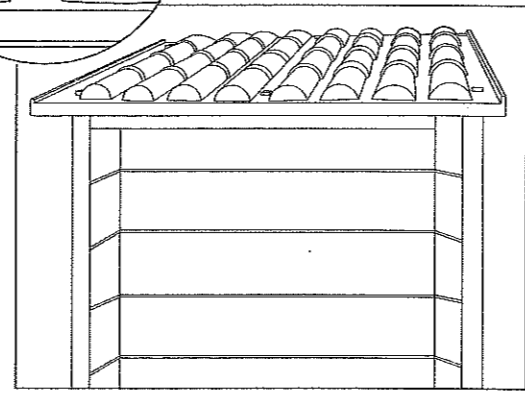

# TUSCANY 100 EVO

DIM. 93X140X205

16

17

18

(E) DIM. 48X32