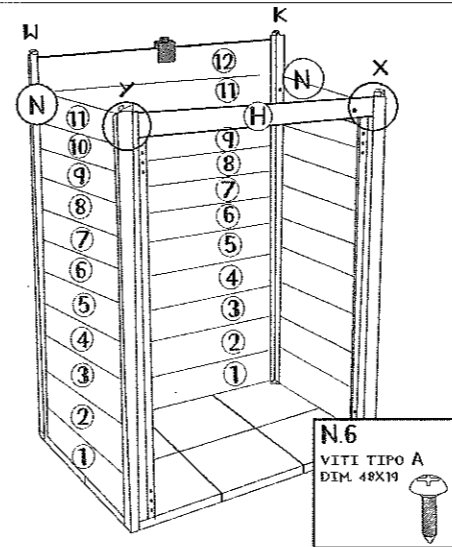

## CHIAVISTELLO/LATCH

20

- N.8 VITE M4X30 NERA

- N.24 VITI TIPO D NERO DIM. 5X35

- N.8 VITE M4X30 NERA
- N.8 DADO M4
- N.24 VITI TIPO D DIM. 5X35 NERO
- N.24 RONDELLA METALLO M5
- N.24 DADO M5
- N.30 VITI TIPO A DIM. 48X19
- N.8 RONDELLA IN GOMMA TENUTA STAGNA A E B.
- N.2 VITE 5,0X20 T.TONDA QUADRO SOTTO TESTA TIPO B
- N.2 DADO ALLUMINIO PER VITI TIPO B
- N.6 VITI TIPO F NERO DIM. 48X13

**MONTAGGIO PAVIMENTO/FLOOR ASSEMBLY**

**GANCI A PAV.**

**MONTAGGIO PIANTONI/COLUMNS ASSEMBLY**

**MONTAGGIO PANNELLI/PANELS ASSEMBLY**

**MONTAGGIO TIMPANI/GABLES ASSEMBLY**

**MONTAGGIO TETTO/ROOF ASSEMBLY**