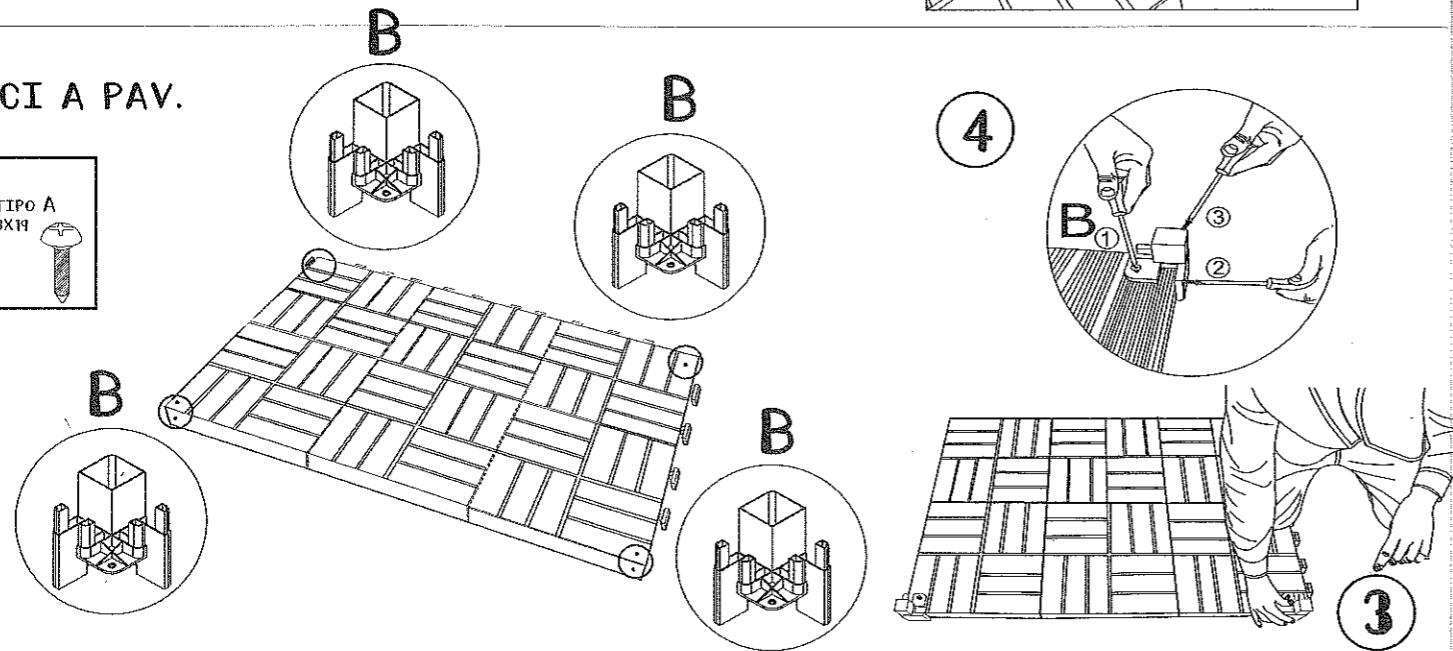

GANCI A PAV.