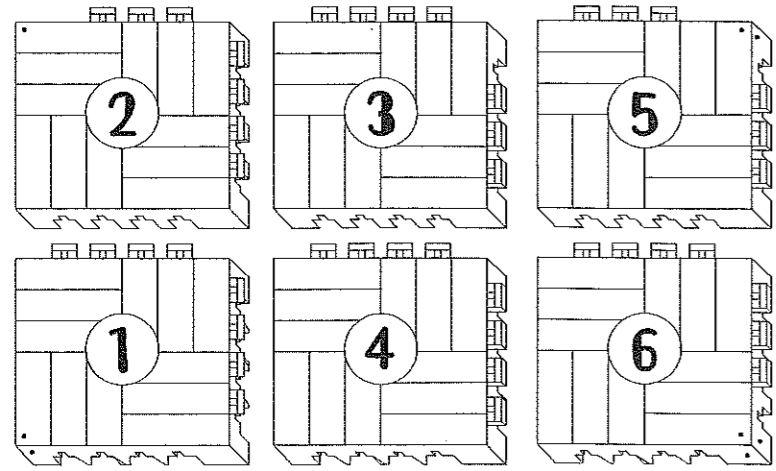

MONTAGGIO PAVIMENTO/FLOOR ASSEMBLY