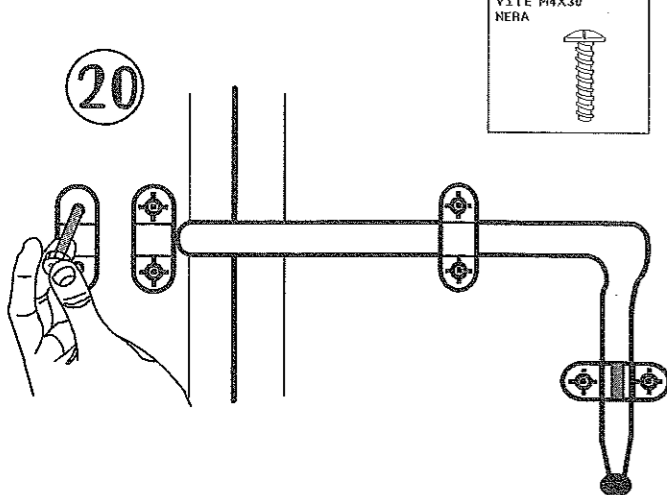

## PORTE/DOORS

21

## CHIAVISTELLO/LATCH

20

- N.8 VITE M4X30 NERA

- N.24 VITI TIPO D NERO DIM. 5X35

- N.8 VITE M4X30 NERA
- N.8 DADO M4
- N.24 VITI TIPO D DIM. 5X35 NERO
- N.24 RONDELLA METALLO M5
- N.24 DADO M5
- N.30 VITI TIPO A DIM. 48X19
- N.8 RONDELLA IN GOMMA TENUTA STAGNA A E B.
- N.2 VITE 5,0X20 T.TONDA QUADRO SOTTO TESTA TIPO B
- N.2 DADO ALLUMINIO PER VITI TIPO B
- N.6 VITI TIPO F NERO DIM. 48X13