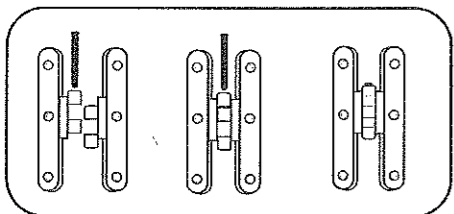

# TUSCANY 100 EVO

DIM. 93X140X205

16

17

18

(E) DIM. 48X32

## CERNIERE/DOORS PIVOTS

19

- N.24 VITI TIPO D DIM. 5X35
- N.24 RONDELLA IN METALLO M5 PER VITI TIPO D
- N.24 DADO M5 IN ALLUM. PER VITI TIPO C

## CHIAVISTELLO/LATCH

20

- N.8 VITE M4X30 NERA

- N.24 VITI TIPO D NERO DIM. 5X35

- N.8 VITE M4X30 NERA
- N.8 DADO M4
- N.24 VITI TIPO D DIM. 5X35 NERO
- N.24 RONDELLA METALLO M5
- N.24 DADO M5
- N.30 VITI TIPO A DIM. 48X19
- N.8 RONDELLA IN GOMMA TENUTA STAGNA A E B.
- N.2 VITE 5,0X20 T.TONDA QUADRO SOTTO TESTA TIPO B
- N.2 DADO ALLUMINIO PER VITI TIPO B
- N.6 VITI TIPO F NERO DIM. 48X13