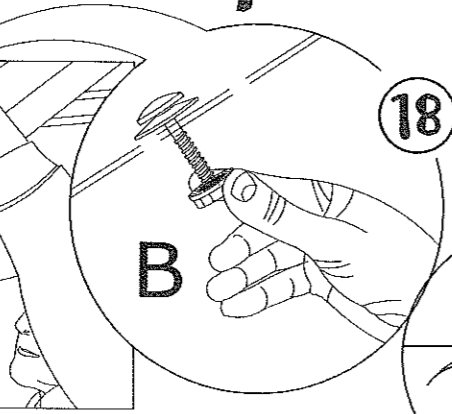

# TUSCANY 100 EVO

DIM. 93X140X205

16

17

18

(E) DIM. 48X32

## CERNIERE/DOORS PIVOTS

19

- N.24 VITI TIPO D DIM. 5X35
- N.24 RONDELLA IN METALLO M5 PER VITI TIPO D
- N.24 DADO M5 IN ALLUM. PER VITI TIPO C

## CHIAVISTELLO/LATCH

20

- N.8 VITE M4X30 NERA

- N.24 VITI TIPO D NERO DIM. 5X35

- N.8 VITE M4X30 NERA
- N.8 DADO M4
- N.24 VITI TIPO D DIM. 5X35 NERO
- N.24 RONDELLA METALLO M5
- N.24 DADO M5
- N.30 VITI TIPO A DIM. 48X19
- N.8 RONDELLA IN GOMMA TENUTA STAGNA A E B.
- N.2 VITE 5,0X20 T.TONDA QUADRO SOTTO TESTA TIPO B
- N.2 DADO ALLUMINIO PER VITI TIPO B
- N.6 VITI TIPO F NERO DIM. 48X13