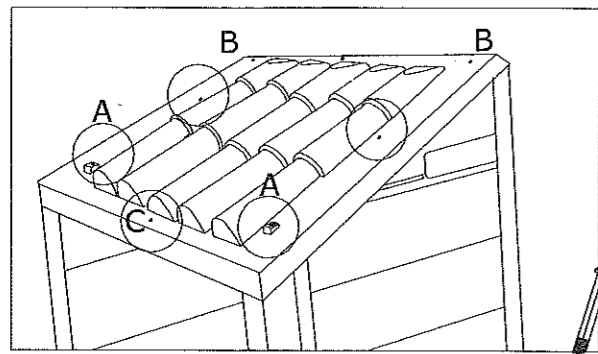

# TUSCANY 100 EVO

DIM. 93X140X205

16

17

18

(E) DIM. 48X32

## CERNIERE/DOORS PIVOTS

19

- N.24 VITI TIPO D DIM. 5X35
- N.24 RONDELLA IN METALLO M5 PER VITI TIPO D
- N.24 DADO M5 IN ALLUM. PER VITI TIPO C

## CHIAVISTELLO/LATCH

20

- N.8 VITE M4X30 NERA

- N.24 VITI TIPO D NERO DIM. 5X35

- N.8 VITE M4X30 NERA
- N.8 DADO M4
- N.24 VITI TIPO D DIM. 5X35 NERO
- N.24 RONDELLA METALLO M5
- N.24 DADO M5
- N.30 VITI TIPO A DIM. 48X19
- N.8 RONDELLA IN GOMMA TENUTA STAGNA A E B.
- N.2 VITE 5,0X20 T.TONDA QUADRO SOTTO TESTA TIPO B
- N.2 DADO ALLUMINIO PER VITI TIPO B
- N.6 VITI TIPO F NERO DIM. 48X13