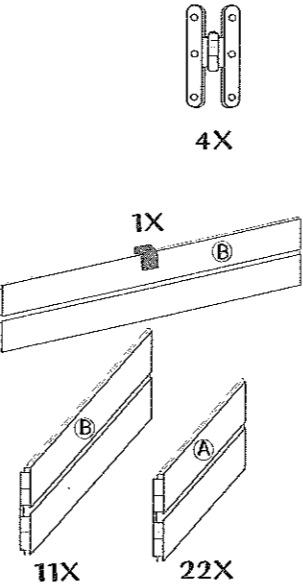

## CHIAVISTELLO/LATCH

20

- N.8 VITE M4X30 NERA

- N.24 VITI TIPO D NERO DIM. 5X35

- N.8 VITE M4X30 NERA
- N.8 DADO M4
- N.24 VITI TIPO D DIM. 5X35 NERO
- N.24 RONDELLA METALLO M5
- N.24 DADO M5
- N.30 VITI TIPO A DIM. 48X19
- N.8 RONDELLA IN GOMMA TENUTA STAGNA A E B.
- N.2 VITE 5,0X20 T.TONDA QUADRO SOTTO TESTA TIPO B
- N.2 DADO ALLUMINIO PER VITI TIPO B
- N.6 VITI TIPO F NERO DIM. 48X13