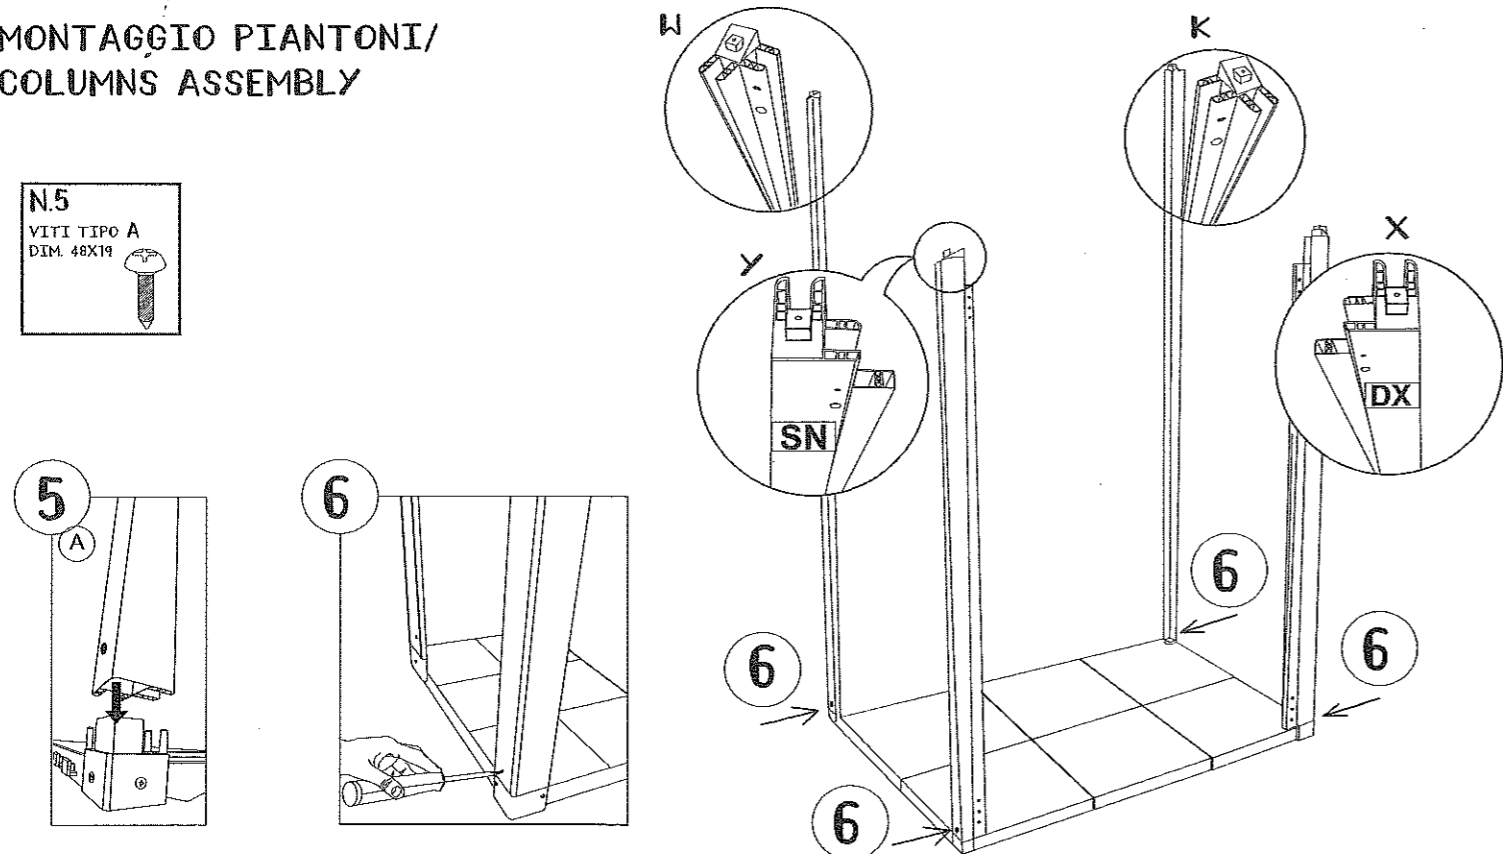

MONTAGGIO PIANTONI/COLUMNS ASSEMBLY