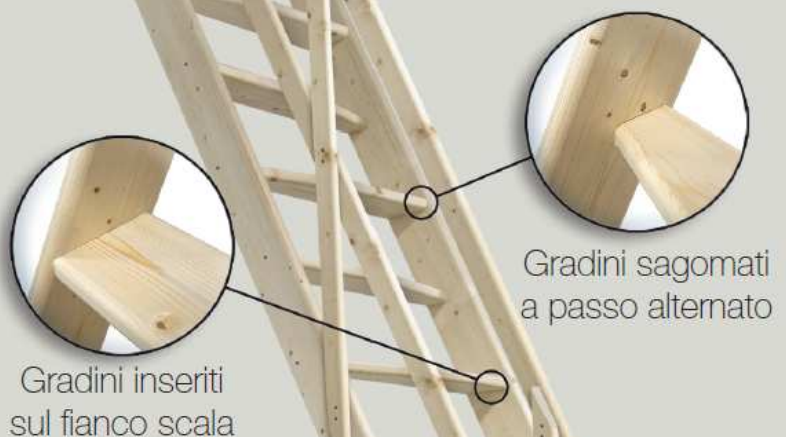

SCALA OSLO L57XH299CM

MINIMO D'ORDINE **5 PZ**

OSLO

RINGHIERA

SCALA SAGOMATA PASSO ALTERNATO

OSLO

- Materiale: legno di abete
- Pronta per essere laccata, impregnata o verniciata
- Facile montaggio – senza utilizzo di utensili speciali
- Solido inserimento dei gradini nel fianco scala
- Imballo piatto facilità stoccaggio e trasporto
- Alta resistenza della scala – testata fino a 300 kg

Scala ad uso secondario per locali accessori (non ad uso parti comuni e pubbliche).
Utilizzabile solo da utente esperto.
Consultare il tecnico prima dell'installazione.
Tenere le istruzioni per referenza futura.

Parametri tecnici

- Gradini:
spessore: 27 mm,
profondità: 142 mm,
larghezza: 515 mm
- Fianchi
spessore: 27 mm,
larghezza: 142 mm,
lunghezza: 3330 mm
- Larghezza scala:
545 mm

Gradini inseriti sul fianco scala

Gradini sagomati a passo alternato