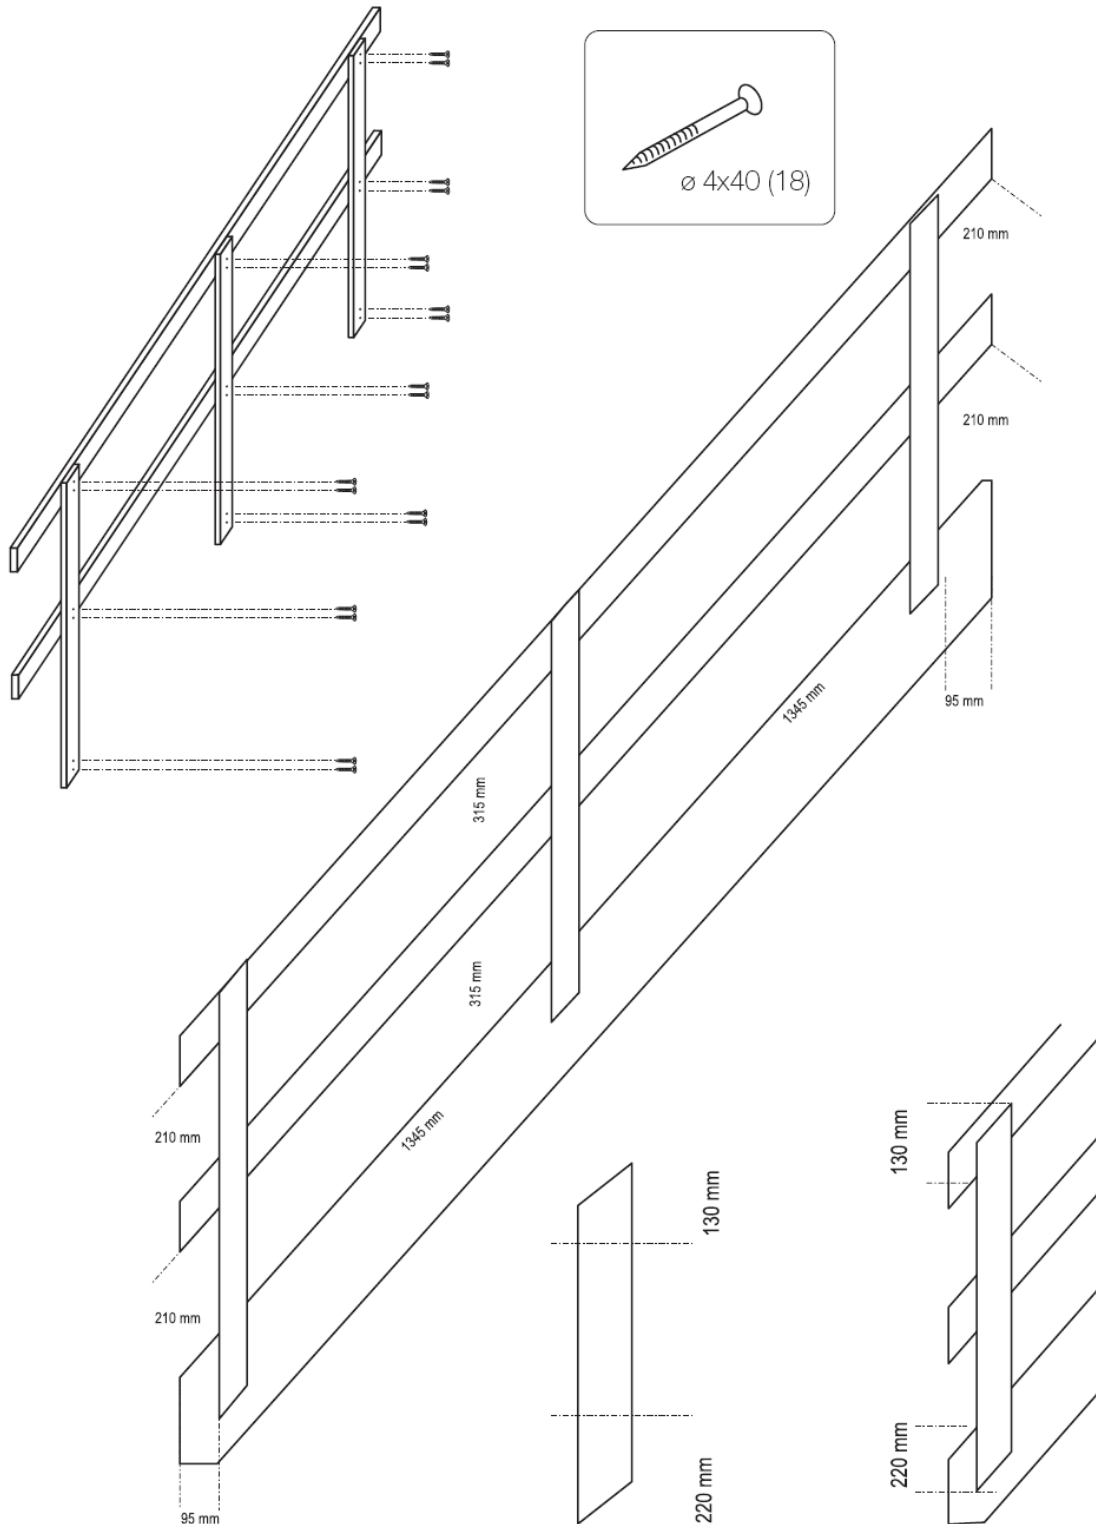

SCALA OSLO L57XH299CM

MINIMO D'ORDINE **5 PZ**

OSLO

RINGHIERA

SCALA SAGOMATA PASSO ALTERNATO

OSLO

- Materiale: legno di abete
- Pronta per essere laccata, impregnata o verniciata
- Facile montaggio – senza utilizzo di utensili speciali
- Solido inserimento dei gradini nel fianco scala
- Imballo piatto facilità stoccaggio e trasporto
- Alta resistenza della scala – testata fino a 300 kg

Parametri tecnici

- Gradini:
spessore: 27 mm,
profondità: 142 mm,
larghezza: 515 mm
- Fianchi
spessore: 27 mm,
larghezza: 142 mm,
lunghezza: 3330 mm
- Larghezza scala:
545 mm

Gradini inseriti sul fianco scala

Gradini sagomati a passo alternato