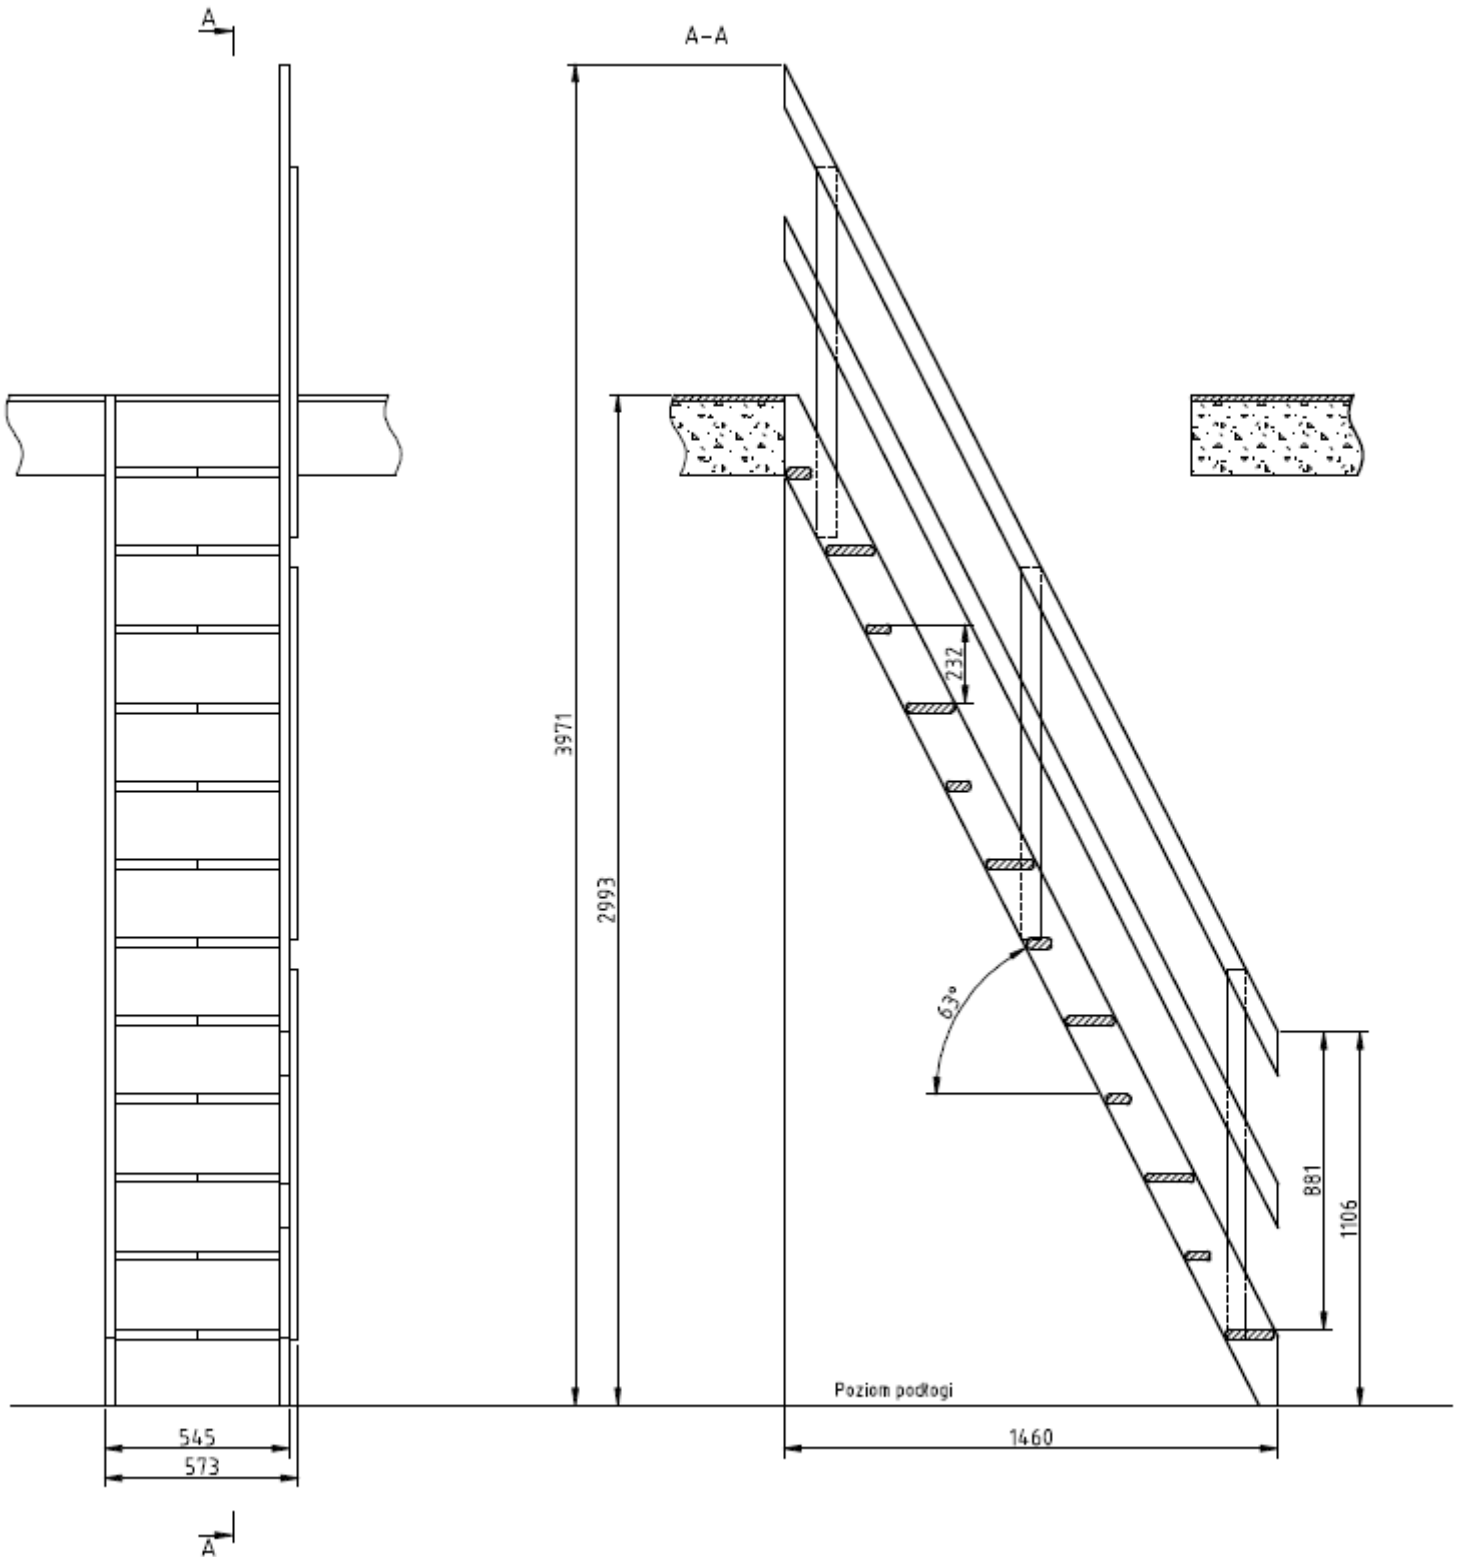

SCALA OSLO L57XH299CM

MINIMO D'ORDINE **5 PZ**

OSLO

RINGHIERA

SCALA SAGOMATA PASSO ALTERNATO

OSLO

- Materiale: legno di abete
- Pronta per essere laccata, impregnata o verniciata
- Facile montaggio – senza utilizzo di utensili speciali
- Solido inserimento dei gradini nel fianco scala
- Imballo piatto facilità stoccaggio e trasporto
- Alta resistenza della scala – testata fino a 300 kg

Scala ad uso secondario per locali accessori (non ad uso parti comuni e pubbliche).
Utilizzabile solo da utente esperto.
Consultare il tecnico prima dell'installazione.
Tenere le istruzioni per referenza futura.

Parametri tecnici

- Gradini:
spessore: 27 mm,
profondità: 142 mm,
larghezza: 515 mm
- Fianchi
spessore: 27 mm,
larghezza: 142 mm,
lunghezza: 3330 mm
- Larghezza scala:
545 mm

Gradini inseriti sul fianco scala

Gradini sagomati a passo alternato