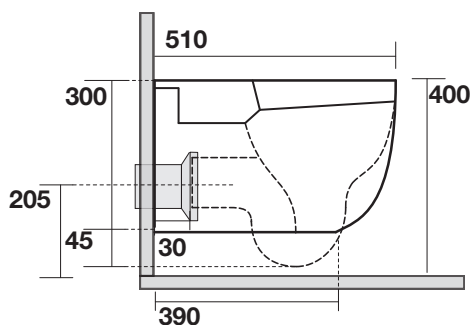

KERASAN

serie SMASH

VASO - SOSPESO

BIDET - SOSPESO

Sistema di fissaggio WC

Sistema di fissaggio bidet