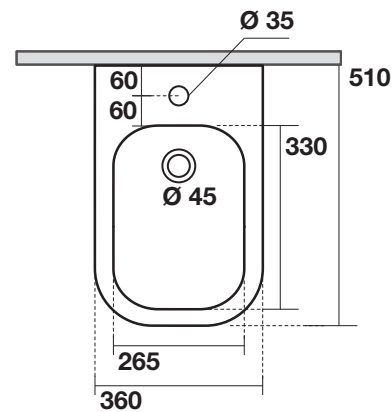

KERASAN

serie SMASH

VASO - SOSPESO

BIDET - SOSPESO

Sistema di fissaggio WC

Sistema di fissaggio bidet