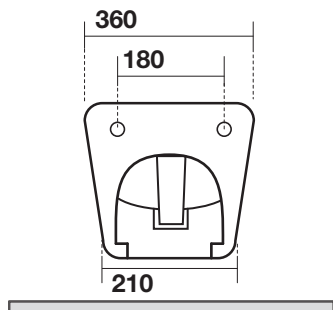

KERASAN

serie SMASH

VASO - SOSPESO

BIDET - SOSPESO

Sistema di fissaggio WC

Sistema di fissaggio bidet