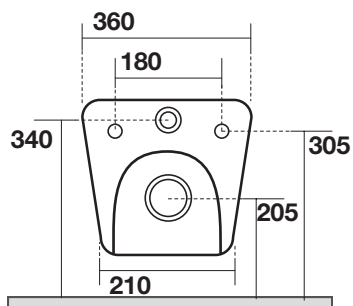

KERASAN

serie SMASH

VASO - SOSPESO

BIDET - SOSPESO

Sistema di fissaggio WC

Sistema di fissaggio bidet