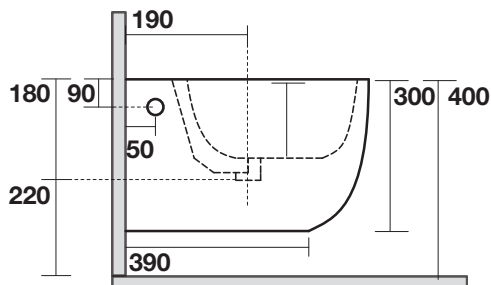

KERASAN

serie SMASH

VASO - SOSPESO

BIDET - SOSPESO

Sistema di fissaggio WC

Sistema di fissaggio bidet