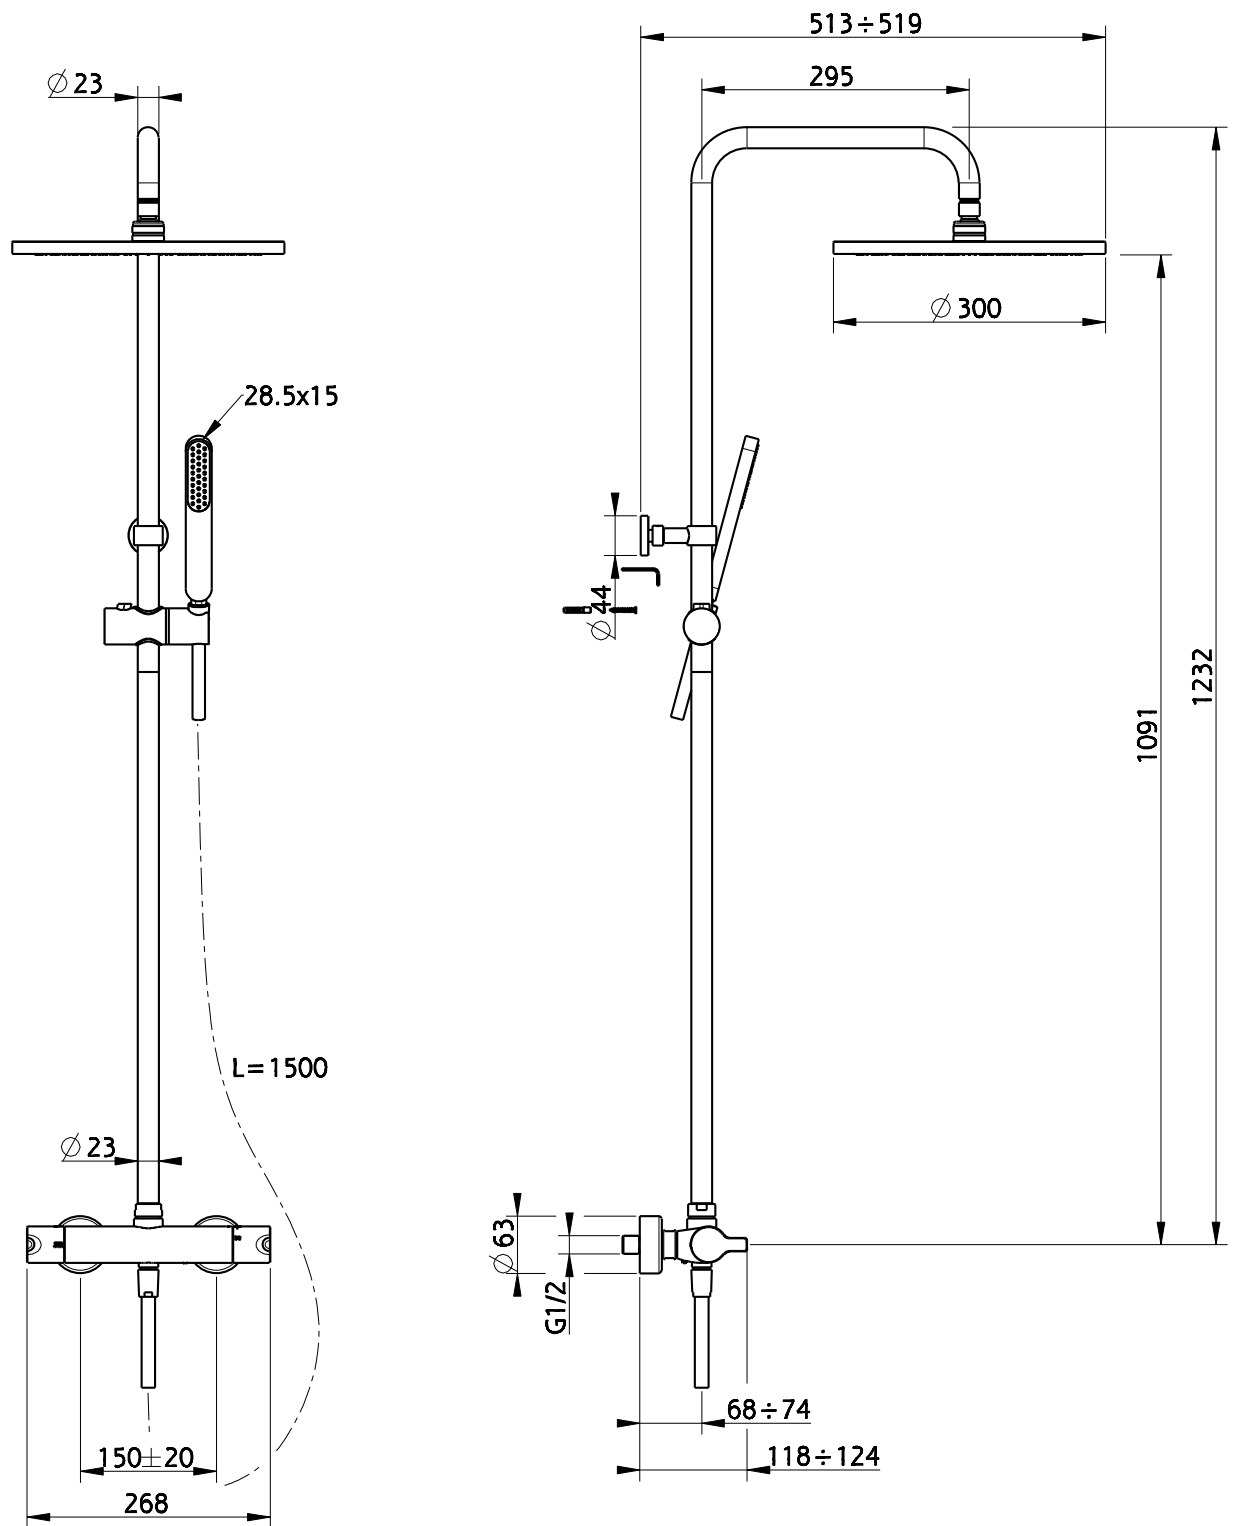

SF.C72120.

 **Huber** S.p.A.
MISCELATORI TERMOSTATICI
Huber S.p.A.
Via Brughiere, 50
I - 28017 San Maurizio NO

PLANO - SF.C72120.

COMPLETO DOCCIA TERMOSTATICO ESTERNO

EXPOSED THERMOSTATIC SHOWER SET

ENSEMBLE DE DOUCHE THERMOSTATIQUE MURAL