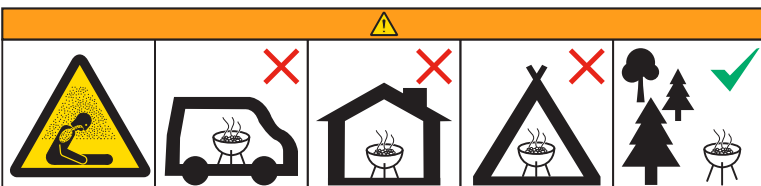

1. **PT** ⚠ **ATENÇÃO!** Não use álcool ou petróleo para acender ou reacender!
2. **RO** ⚠ **ATENȚIE!** Nu utilizați alcool sau benzină pentru aprindere sau re-aprindere!
3. **RU** ⚠ **ВНИМАНИЕ!** Не пользуйтесь спиртом или бензином для зажигания или повторного зажигания!
4. **SK** ⚠ **UPOZORNENIE!** Na zapálenie alebo opätovné zapálenie nepoužívajte alkohol ani benzín!
5. **SL** ⚠ **POZOR!** Za prižiganje oziroma ponovno prižiganje ne smete uporabljati alkohola!
6. **SV** ⚠ **VAR FÖRSIKTIG!** Använd inte sprit, bensin eller motsvarande vätskor vid tändning!
7. **TR** ⚠ **İKAZ!** Barbeküyu (yeniden) yakmak için kesinlikle ispirto veya mazot kullanmayın!
8. **UK** ⚠ **УВАГА!** Не користуйтеся спиртом або бензином для запалювання або повторного запалювання!

Weber-Stephen Products
(EMEA) GmbH
Franklinstraße 28/29
10587 Berlin

Weber-Stephen Products LLC
1415 S. Roselle Road
Palatine, IL 60067 USA

Weber-Stephen France
C.S. 80322 Eragny sur Oise
95617 Cergy Pontoise
Cedex
+33 810 19 32 37

54768_092418