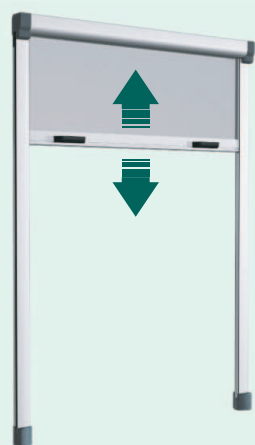

per
aiutarti
...

Zanzariere in alluminio

STANDARD

ZANZARIERA
ROTO

Apertura verticale

Materiale

struttura in alluminio

Dimensioni

Larghezza: da 80 a 160 cm

Altezza: 170 cm

- + Hai una finestra più piccola?
Puoi ridurre la tua zanzariera fino a 65 cm di larghezza

Apertura orizzontale

Materiale

struttura in alluminio

Dimensioni

Larghezza: 160cm

Altezza: 250cm

- + Hai una finestra più piccola?
Puoi ridurla quanto vuoi

Fissaggio

Caratteristiche

Anche su misura
+ colori

Made in Italy