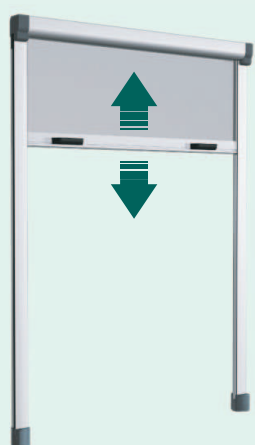

per
aiutarti
...

Zanzariere in alluminio

ExcellenS

Apertura verticale

Materiale

struttura in alluminio

Dimensioni

Larghezza: da 100 a 160 cm

Altezza: 170 cm

- + Hai una finestra più piccola?
Puoi ridurre la tua zanzariera di 66 cm di larghezza

Apertura orizzontale

Materiale

struttura in alluminio

Dimensioni

Larghezza: 160 cm

Altezza: 250 cm