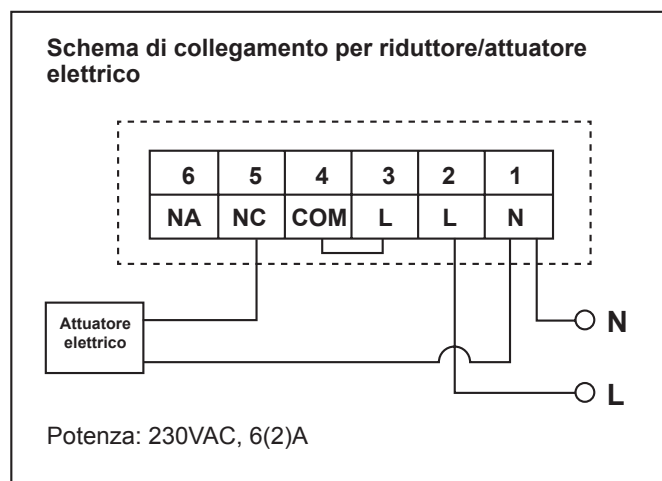

Funziona con l'app

ovidisen Home

Funziona con gli assistenti vocali

CONTENUTO DEL KIT

CARATTERISTICHE TECNICHE

| | |
|------------------------------------|-----------------------------|
| Protocollo radio Wi-Fi | Wi-Fi 2.4Ghz (802.11 b/g/n) |
| Portata in campo libero RF e Wi-Fi | 30 m |
| Uso | Interno |
| Temp. di funzionamento | 0°C / +40°C |
| Temp. di stoccaggio | 0°C / +50°C |
| Alimentazione | 230V AC |
| Misure e peso: | 79mm x 124mm x 32mm |
| Carico max. | 1380W |