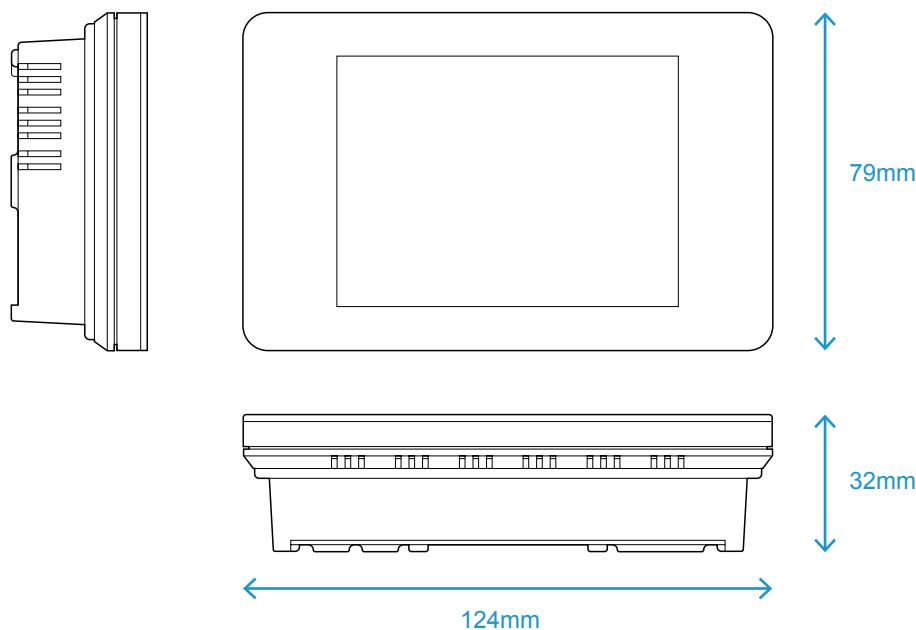

Funziona con l'app

ovidisen Home

Funziona con gli assistenti vocali

CONTENUTO DEL KIT

CARATTERISTICHE TECNICHE

| | |
|------------------------------------|-----------------------------|
| Protocollo radio Wi-Fi | Wi-Fi 2.4Ghz (802.11 b/g/n) |
| Portata in campo libero RF e Wi-Fi | 30 m |
| Uso | Interno |
| Temp. di funzionamento | 0°C / +40°C |
| Temp. di stoccaggio | 0°C / +50°C |
| Alimentazione | 230V AC |
| Misure e peso: | 79mm x 124mm x 32mm |
| Carico max. | 1380W |