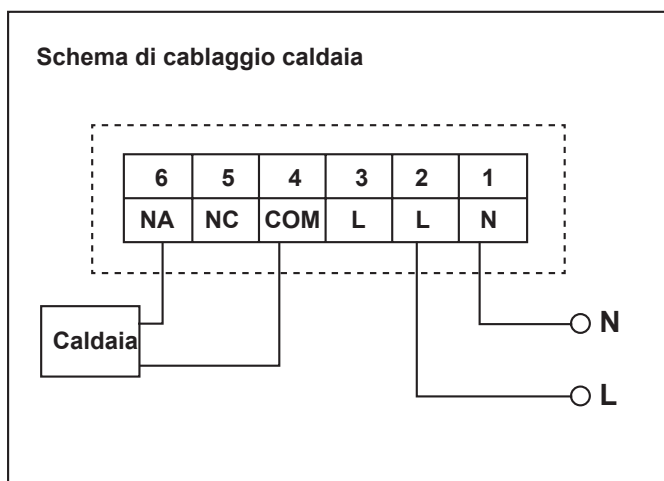

Funziona con l'app

ovidisen Home

Funziona con gli assistenti vocali

CONTENUTO DEL KIT

CARATTERISTICHE TECNICHE

| | |
|------------------------------------|-----------------------------|
| Protocollo radio Wi-Fi | Wi-Fi 2.4Ghz (802.11 b/g/n) |
| Portata in campo libero RF e Wi-Fi | 30 m |
| Uso | Interno |
| Temp. di funzionamento | 0°C / +40°C |
| Temp. di stoccaggio | 0°C / +50°C |
| Alimentazione | 230V AC |
| Misure e peso: | 79mm x 124mm x 32mm |
| Carico max. | 1380W |